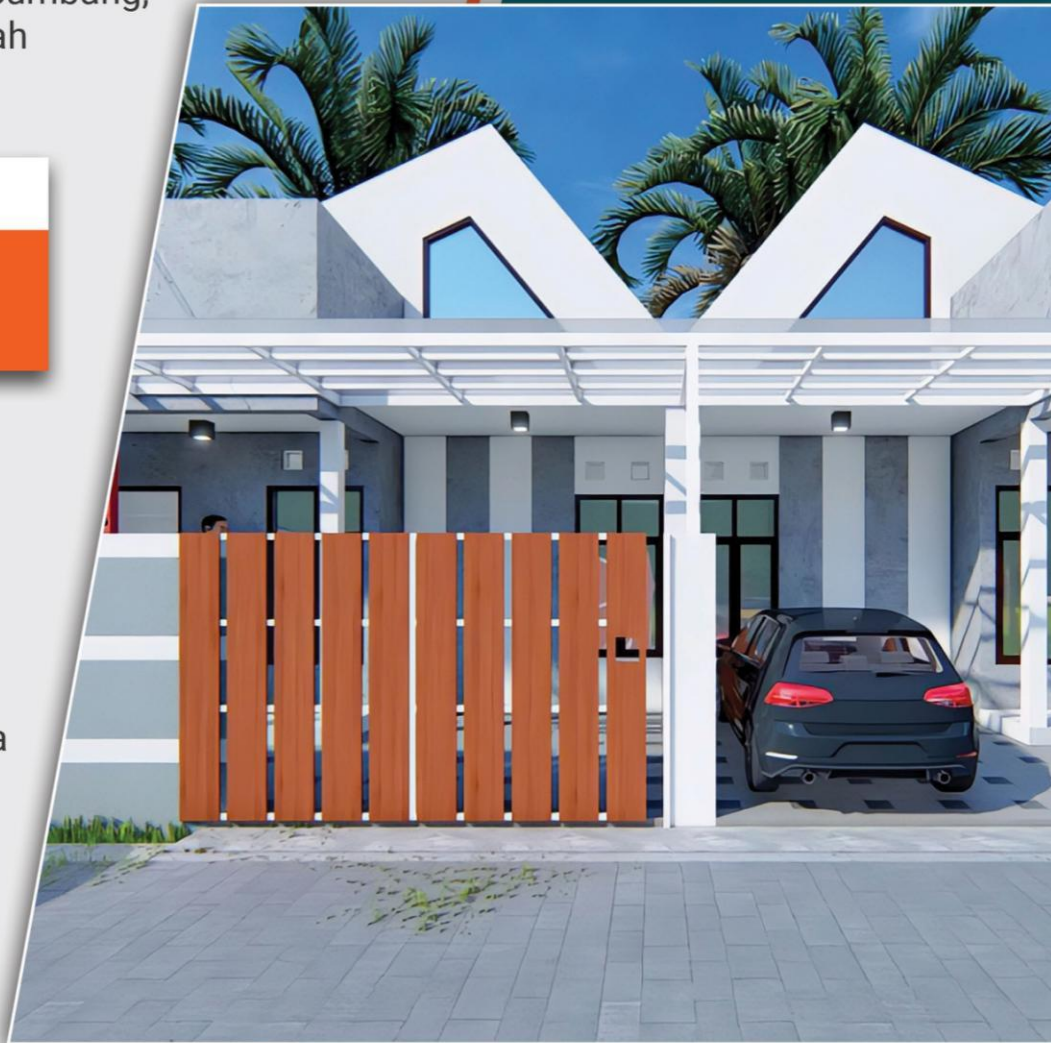

TYPE PROPERTI

✓ **Type 40**

Shamara Sumbang, sebuah perumahan eksklusif yang terletak di perbatasan antara Kota Purwokerto dan Purbalingga. Lingkungan alami yang dikelilingi oleh keindahan alam dan kehijauan membuat Shamara Sumbang menjadi pilihan sempurna bagi mereka yang mencari hunian yang menenangkan dan penuh ketenangan.